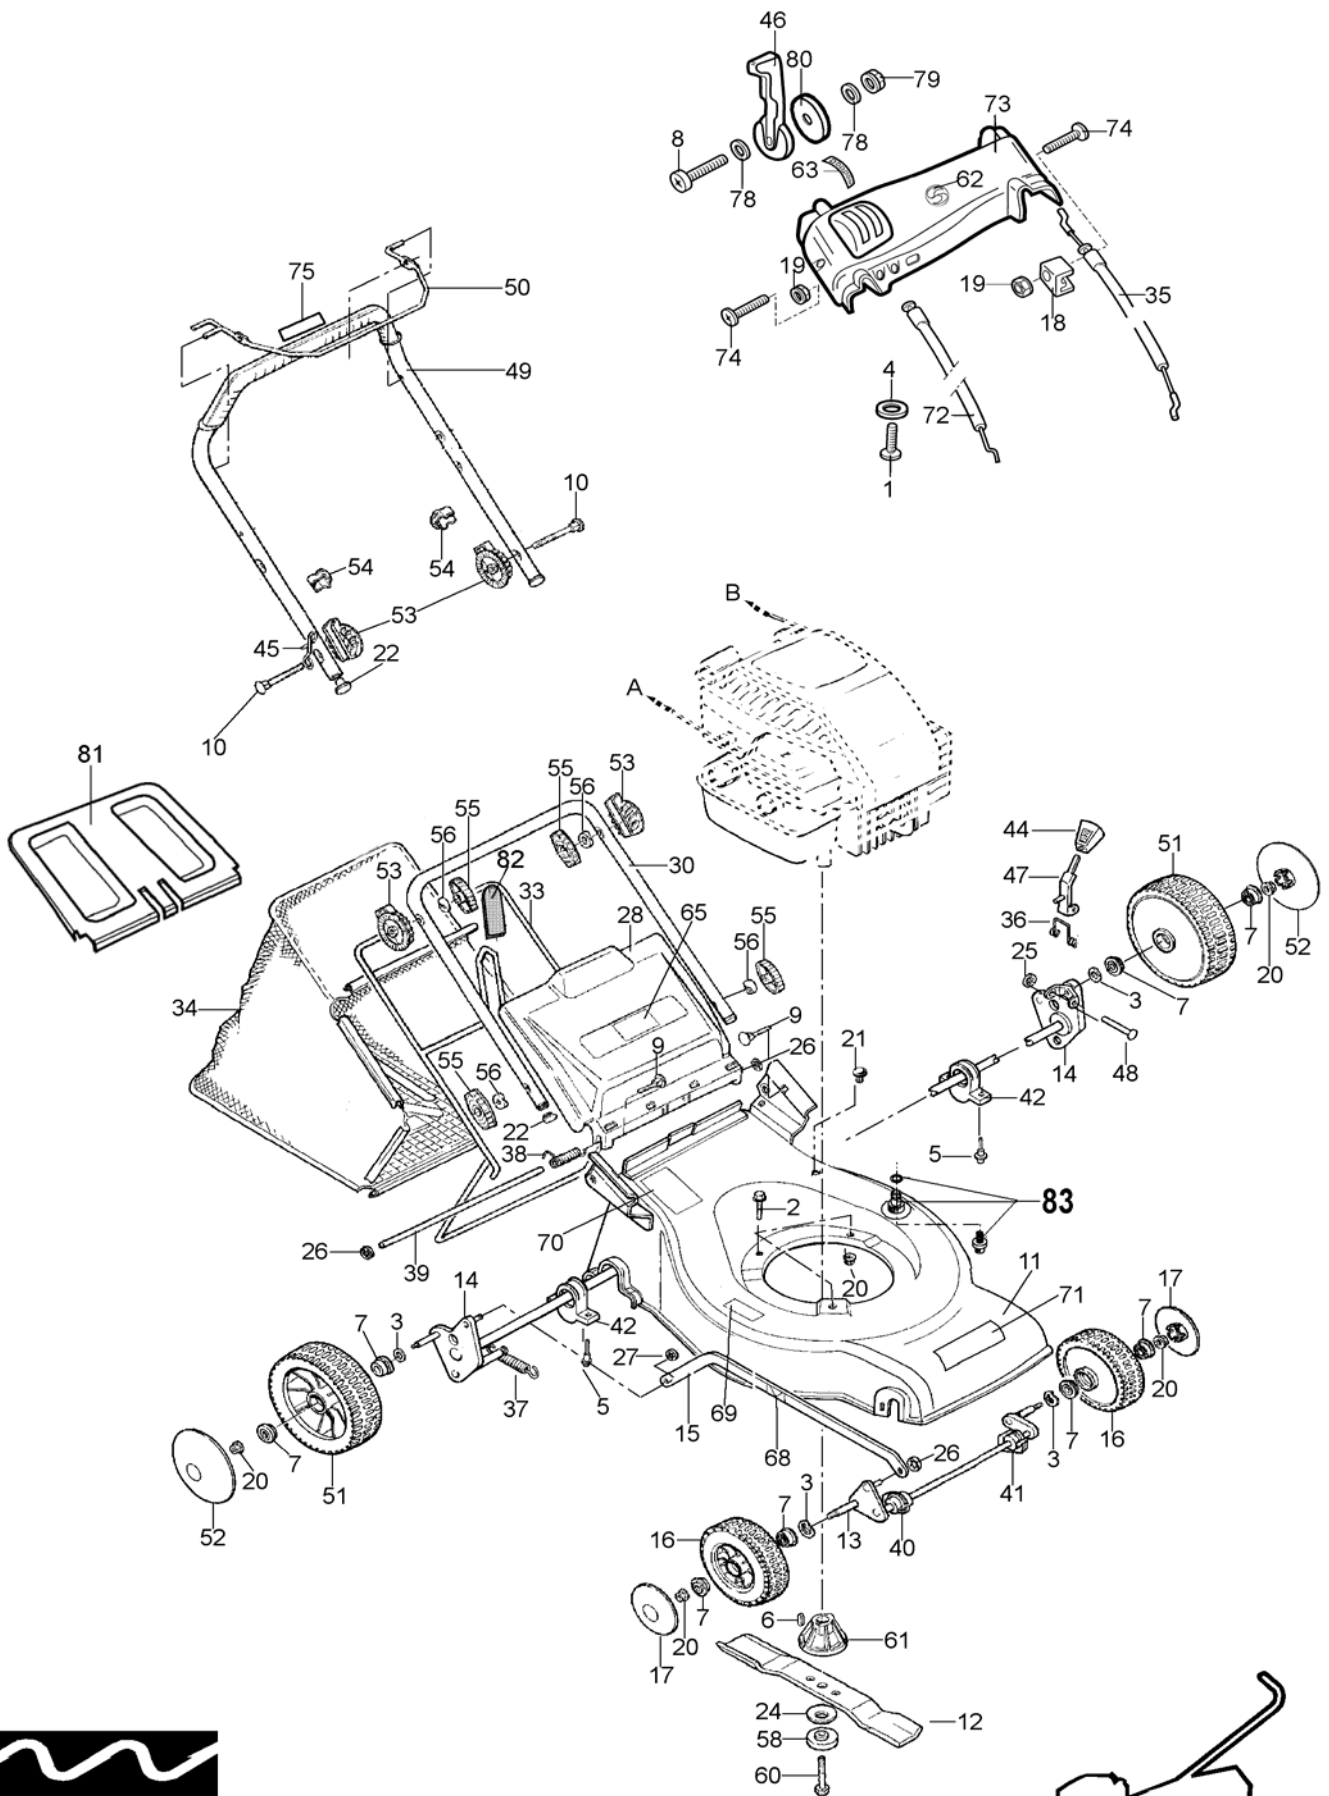

MX 41

POS.	CODICE	I	F	D	GB	E	Q.tà
1	CP026332	VITE AUTOF.	VIS	SCHRAUBE	SCREW	TORNILLO	1
2	CP030830	VITE TE	VIS	SCHRAUBE	SCREW	TORNILLO	3
3	CP032813	RONDELLA	RONDELLE	SCHEIBE	WASHER	ARANDELA	4
4	CP032916	RONDELLA	RONDELLE	SCHEIBE	WASHER	ARANDELA	1
5	CP034615	RIVETTO	RIVET	NIET	RIVET	CLAVO	4
6	CP037406	CHIAVETTA	CLAVETTE	SCHLÜSSELCHEN	WOODRUFF KEY	CHAVETA	1
7	CP038227	CUSCINETTO 12X27	ROULEMENT	KUGELLAGER	BALL BEARING	COJINETE	8
8	CP060630	VITE TC	VIS	SCHRAUBE	SCREW	TORNILLO	1
9	CP040850	VITE TTQST	VIS	SCHRAUBE	SCREW	TORNILLO	2
10	CP040875	VITE TTQST	VIS	SCHRAUBE	SCREW	TORNILLO	2
11	CP041001.90	CHASSIS INOX	CARTER	GEHÄUSE	DECK	CHASIS	1
12	CP042013	LAMA	LAME	MESSER	BLADE	CUCHILLA	1
13	CP042048	ASSALE ANT	AXE AVANT	VORDERACHSE	FRONT AXLE	EJE ANTERIOR	1
14	CP042053	ASSALE POS	AXE ARRIERE	HINTERACHSE	REAR AXLE	EJE POSTERIOR	1
15	CP042063	TIRANTE ASSALE	BARRE	GESTÄNGE	LINK ROD	TIRANTE EJE	1
16	CP042108	RUOTA 150	ROUE	RAD	WHEEL	RUEDA	2
17	CP042128.23	COPRIRUOTA 150	CACHE MOYEU	RADDECKUNG	HUB CAP	TAPA RUEDA	2
18	CP042216	BLOCCHETTO CAVO FRE	ATTACHE CABLE FREIN	KABELBESCHWERER	CLIP	FIJADOR CABLE	1
19	CP042806	DADO	ÉCROU	MUTTER	KNOB	ESPARRAGO	2
20	CP042808	DADO	ÉCROU	MUTTER	KNOB	ESPARRAGO	7
21	CP045713	TAPPO	COUVERCLE	KAPPE	CAP	TAPA	1
22	CP045722	TAPPO	COUVERCLE	KAPPE	CAP	TAPA	4
24	CP045918	MOLLA A TAZZA	RONDELLE	SCHEIBE	WASHER	MUELLE	1
25	CP046606	RITEGNO	CLIP	RÜCKHALT	RETAINER	ANILLO CLIP	1
26	CP046607	RITEGNO	CLIP	RÜCKHALT	RETAINER	ANILLO CLIP	3
27	CP046608	RITEGNO	CLIP	RÜCKHALT	RETAINER	ANILLO CLIP	1
28	CP047018.23	PARASASSI ARGENTO	DEFLECTEUR	DEFLEKTOR	REAR DOOR	DEFLECTÓR	1
30	CP047034	MANICO INF.	GUIDON	STIEL	HANDLE	MANILLAR	1
33	CP047078	TELAIO CESTO	ATTELAGE	GRASFANGRAHMEN	FRAME	ARMAZON SACO	1
34	CP047083	TELA CESTO BIANCA	SAC RAMASSEUR	GRASFANGSACK	GRASS BAG	SACO TELA	1
35	?-TAB-FR	CAVO FRENO	CABLE FREIN	KABEL	CABLE	CABLE	1
36	CP047191	MOLLA	RESSORT	FEDER	SPRING	MUELLE	1
37	CP047192	MOLLA	RESSORT	FEDER	SPRING	MUELLE	1
38	CP050192	MOLLA PARASASSI	RESSORT	FEDER	SPRING	MUELLE	1
39	CP047203	ASTINA	AXE PIVOT	STANGE	HINGE PIN	EJE DEFLECTÓR	1
40	CP047212	SUPPORTO ASSALE	SUPPORT	ACHSELAGER	SUPPORT	SOPORTE	1
41	CP047213	SUPPORTO ASSALE	SUPPORT	ACHSELAGER	SUPPORT	SOPORTE	1
42	CP047214	SUPPORTO ASSALE	SUPPORT	ACHSELAGER	SUPPORT	SOPORTE	2
44	CP047236	CAPPUCCIO	CACHE MOYEU	KAPPE	HOOD	POMO	1
45	CP047242	GANCIO FUNE AVV.	PORTE CABLE	KABELHALTER	CABLE SUPPORT	FIJADOR CABLE	1
46	CP050224	LEVA DI COMANDO	LEVIER	STANGE	LEVER	LEVA	1
47	CP047255	LEVA ALZO	LEVIER	STANGE	LEVER	LEVA ALTURAS	1
48	CP047267	PERNO	GOIJON	ZAPFEN	PIN	PERNO	1
49	CP050043	MANICO SUP.	GUIDON	STIEL	HANDLE	MANILLAR	1
50	CP050071	LEVA FRENO	LEVIER FREIN	STANGE	LEVER	LEVA	1
51	CP050108	RUOTA 180	ROUE	RAD	WHEEL	RUEDA	2
52	CP050128.23	COPRIRUOTA 180	CACHE MOYEU	RADDECKUNG	HUB CAP	TAPA RUEDA	2
53	CP050212	REGOLATORE MANICO	REGLAGE DE GUIDON	STIELREGULATOR	HANDLE REGULATOR	REGULADOR MANILLAR	4
54	CP050222	FERMACAVO	ATTACHE CABLE	KABELBESCHWERER	CLIP	FIJADOR CABLE	2
55	CP050228	POMOLO MANICO	ÉCROU	GRIF	KNOB HANDLE	POMO MANILLAR	4
56	CP050230	RONDELLA	RONDELLE	SCHEIBE	WASHER	ARANDELA	4
58	CP053250	RONDELLA	RONDELLE	SCHEIBE	WASHER	ARANDELA	1
60	CP050964	VITE LAMA	VIS	SCHRAUBE	SCREW	TORNILLO	1
61	CP053273	MOZZO LAMA 22	PORTE LAME	MESSERHALTER	BLADE ADAPTOR	PORTA CUCHILLA	1
62	CP053911	DECALCO	DECALQUE	ETIKETTE	DECAL	CARTEL	1
63	CP053710	DECALCO	DECALQUE	ETIKETTE	DECAL	CARTEL	1
65	CP053715	DECALCO	DECALQUE	ETIKETTE	DECAL	CARTEL	1
68	CP053802	DECALCO	DECALQUE	ETIKETTE	DECAL	CARTEL	1
69	CP053806	DECALCO	DECALQUE	ETIKETTE	DECAL	CARTEL	1
70	CP053813	DECALCO	DECALQUE	ETIKETTE	DECAL	CARTEL	1
71	CP053908	DECALCO MARINOX	DECALQUE	ETIKETTE	DECAL	CARTEL	1
72	?-TAB-AC	CAVO ACCELERATORE	CABLE GAZ	KABEL	CABLE	CABLE	1
73	CP050225.23	PLANCIA ARGENTO	TABLEAU DE BORD	ARMATURENBRETT	DASH-BOARD	PLACA DEL MANILLAR	1
74	CP060640	VITE TC	VIS	SCHRAUBE	SCREW	TORNILLO	2
75	CP053842	DECALCO	DECALQUE	ETIKETTE	DECAL	CARTEL	1
78	CP032907	RONDELLA	RONDELLE	SCHEIBE	WASHER	ARANDELA	2
79	CP044906	DADO	ÉCROU	MUTTER	KNOB	ESPARRAGO	1
80	CP053238	RONDELLA	RONDELLE	SCHEIBE	WASHER	ARANDELA	1
81	CP047023	COPRICESTO NERO	COUVERCLE	GRASFANFSACKDECKUN	BAG COVER	CARCASA	1
82	CP046225	IMPUGNATURA	COUVERCLE	SCHUTZ	COVER	TAPA	1
83	CP052225	INNESTO RAPIDO	RACCORD DE L'EAU	SPUELDUESE	WATER CONNECTOR	ENLACE	1